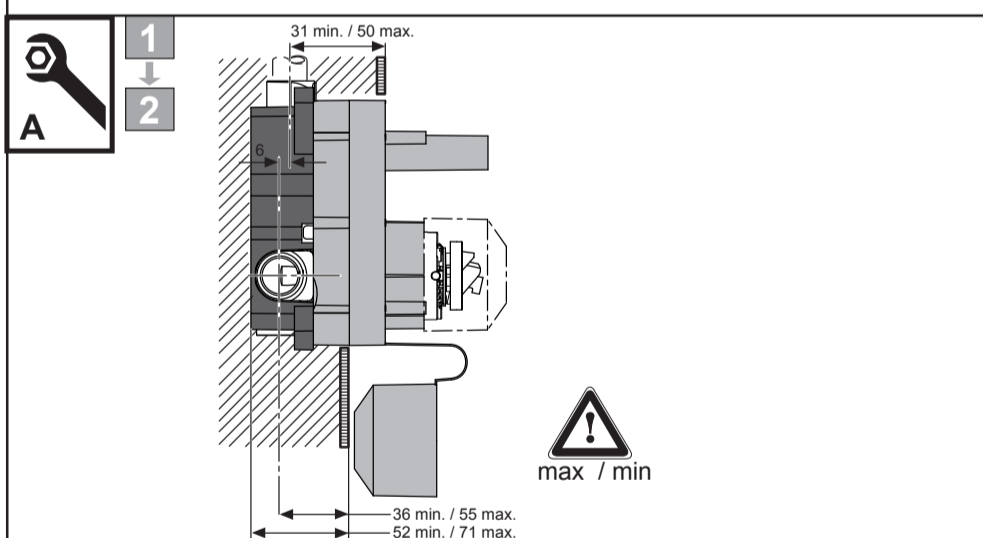

Ideal Standard

CERALINE
 A 6939 ..

1220 / A 868 876

Ideal Standard International NV
 Corporate Village - Gent Building
 Da Vincilaan 2
 1935 Zaventem
 Belgium

www.idealstandardinternational.com

Pressure 0,3 MPa 3 bar	Temperature 50°C	Temperature 16°C	0	1	2	3	4	5	6	7	8	9
			°C	°C	°C	°C	°C	°C	°C	°C	°C	°C
	65°C	16°C	65	65	63,5	60,5	57	53,5	49	44,5	39	34,5
	81°C	16°C	81	81	78,5	73	69	63,5	56	49	42,5	36