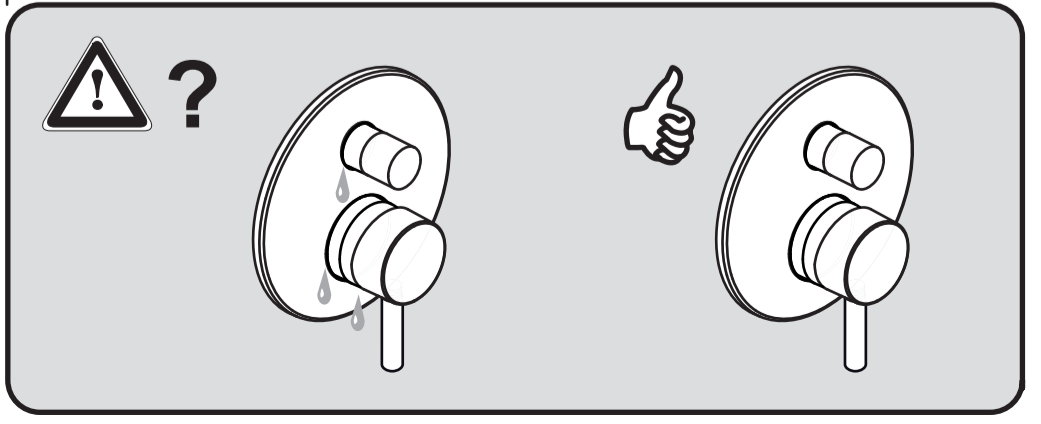

Ideal Standard

CERALINE
 A 6939 ..

1220 / A 868 876

Ideal Standard International NV
 Corporate Village - Gent Building
 Da Vincilaan 2
 1935 Zaventem
 Belgium

www.idealstandardinternational.com

Pressure 0,3 MPa 3 bar	Temperature 50°C	Temperature 16°C	0	1	2	3	4	5	6	7	8	9
			°C	°C	°C	°C	°C	°C	°C	°C	°C	°C
	65°C	16°C	65	65	63,5	60,5	57	53,5	49	44,5	39	34,5
	81°C	16°C	81	81	78,5	73	69	63,5	56	49	42,5	36