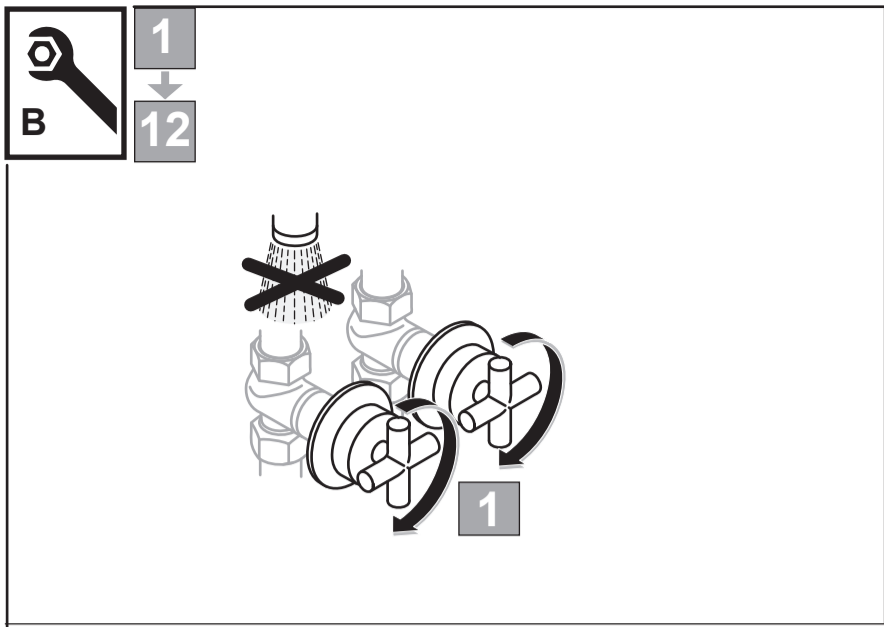

Ideal Standard

CERALINE
 A 6939 ..

1220 / A 868 876

Ideal Standard International NV
 Corporate Village - Gent Building
 Da Vincilaan 2
 1935 Zaventem
 Belgium

www.idealstandardinternational.com

Pressure 0,3 MPa 3 bar	Temperature 50°C	Temperature 16°C	0	1	2	3	4	5	6	7	8	9
			°C	°C	°C	°C	°C	°C	°C	°C	°C	°C
	65°C	16°C	65	65	63,5	60,5	57	53,5	49	44,5	39	34,5
	81°C	16°C	81	81	78,5	73	69	63,5	56	49	42,5	36