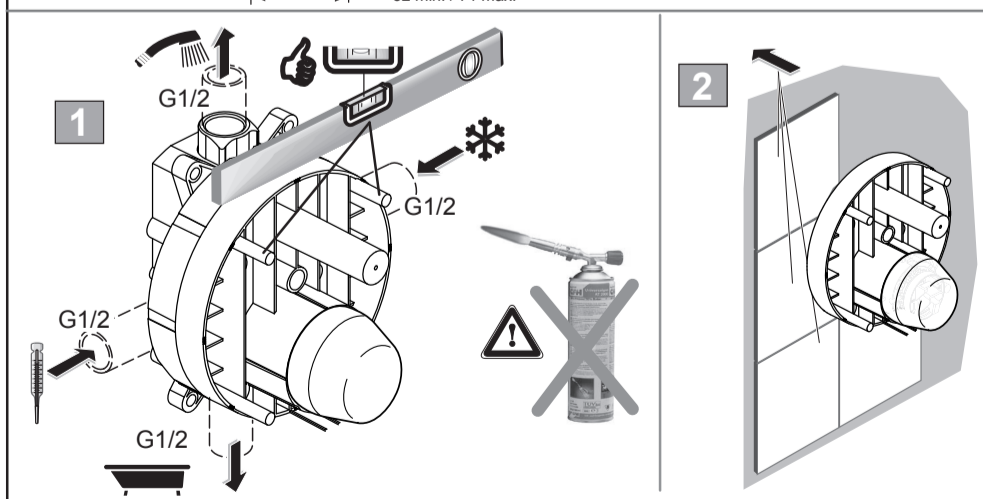

Ideal Standard

CERALINE
 A 6939 ..

1220 / A 868 876

Ideal Standard International NV
 Corporate Village - Gent Building
 Da Vincilaan 2
 1935 Zaventem
 Belgium

www.idealstandardinternational.com

Pressure 0,3 MPa 3 bar	Temperature 50°C	Temperature 16°C	0	1	2	3	4	5	6	7	8	9
			°C	°C	°C	°C	°C	°C	°C	°C	°C	°C
	65°C	16°C	65	65	63,5	60,5	57	53,5	49	44,5	39	34,5
	81°C	16°C	81	81	78,5	73	69	63,5	56	49	42,5	36