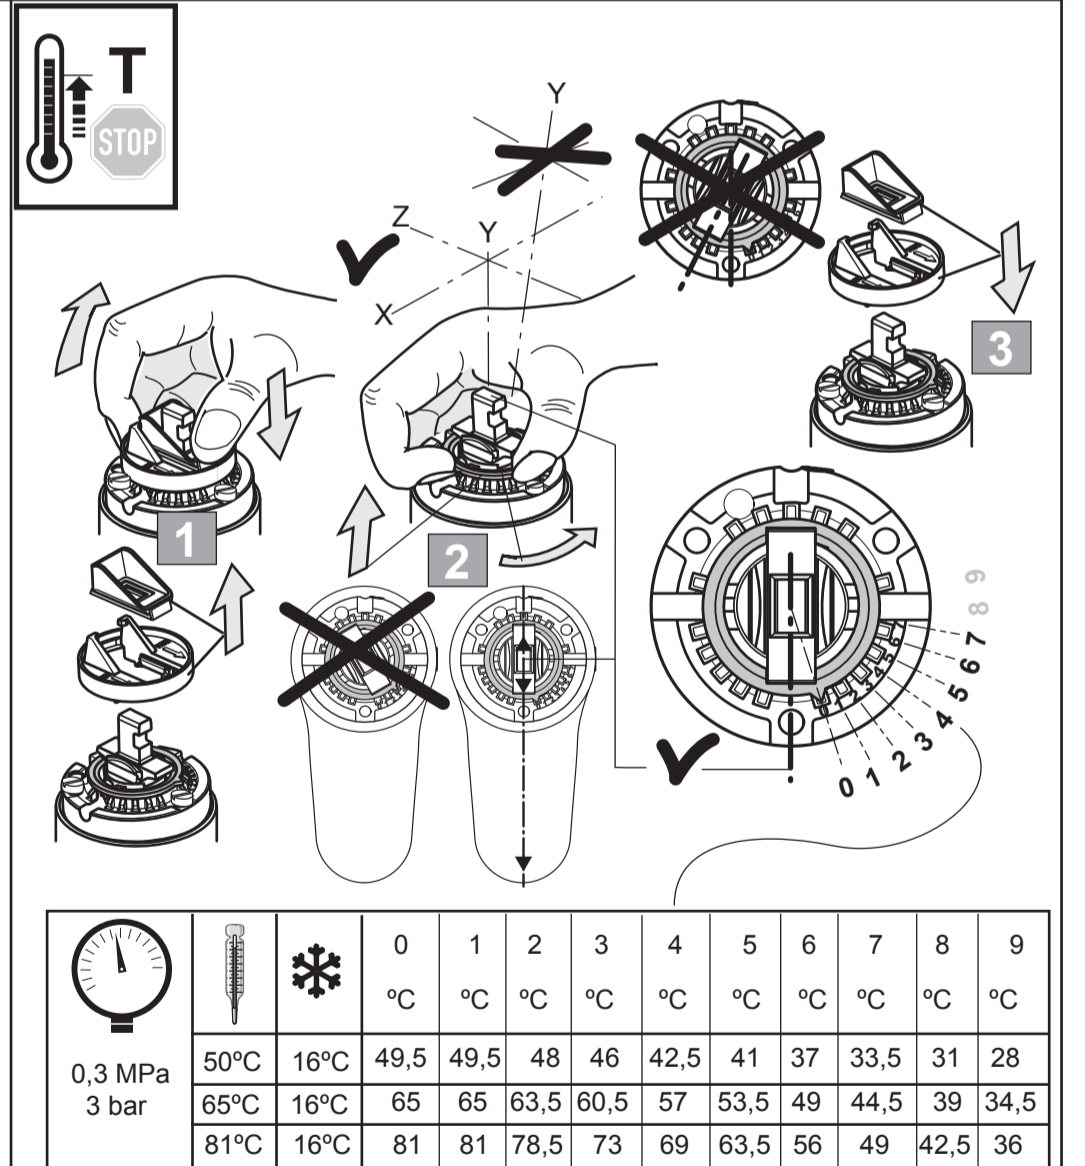

Pos.	Part No.	Colour
1	A 963 523 NU	
2	A 963 952 NU	
3	A 960 500 NU	
4	A 963 954 NU	
5	A 963 526 NU	
6	A 860 902 AA	chrome
	A 860 902 XG	matt black
7	A 963 571 AA	chrome
	A 963 571 XG	matt black

8	A 860 899 NU	
9	A 860 945 AA	chrome
	A 860 945 U4	matt black
10	A 860 944 AA	chrome
	A 860 944 U4	matt black
11	A 962 397 AA	chrome
	A 962 397 U4	matt black
12	A 6680 AA	
13	A 6677 AA	chrome
	A 6677 XG	matt black

Ideal Standard

CERALINE
 A 6939 ..

1220 / A 868 876

Ideal Standard International NV
 Corporate Village - Gent Building
 Da Vincilaan 2
 1935 Zaventem
 Belgium

www.idealstandardinternational.com

Pressure 0,3 MPa 3 bar	Temperature 50°C	Temperature 16°C	0	1	2	3	4	5	6	7	8	9
			°C	°C	°C	°C	°C	°C	°C	°C	°C	°C
	65°C	16°C	65	65	63,5	60,5	57	53,5	49	44,5	39	34,5
	81°C	16°C	81	81	78,5	73	69	63,5	56	49	42,5	36

Pressure P bar	Pressure 0,5	Pressure MAX. 10	Pressure 5	Pressure Q (3 bar)
Temperature T °C	Temperature MAX. 80	Temperature 65	Temperature 40	Flow rate l/min 20,5