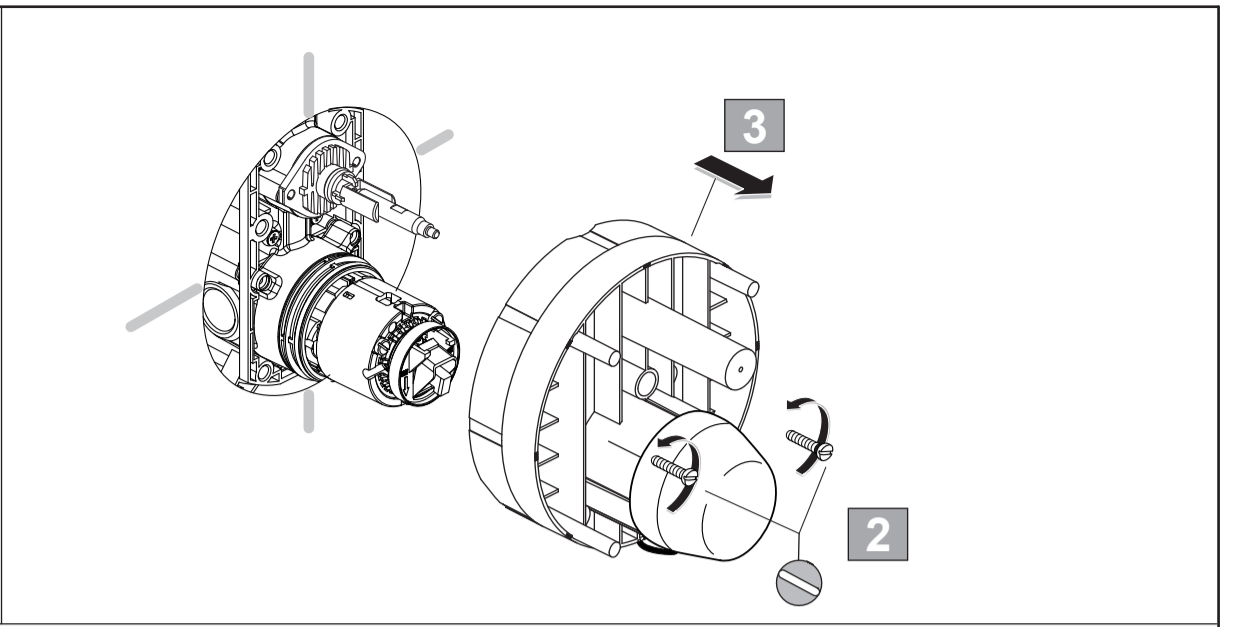

Ideal Standard

CERALINE
 A 6939 ..

1220 / A 868 876

Ideal Standard International NV
 Corporate Village - Gent Building
 Da Vincilaan 2
 1935 Zaventem
 Belgium

www.idealstandardinternational.com

Pressure 0,3 MPa 3 bar	Temperature 50°C	Temperature 16°C	0	1	2	3	4	5	6	7	8	9
			°C	°C	°C	°C	°C	°C	°C	°C	°C	°C
	65°C	16°C	65	65	63,5	60,5	57	53,5	49	44,5	39	34,5
	81°C	16°C	81	81	78,5	73	69	63,5	56	49	42,5	36