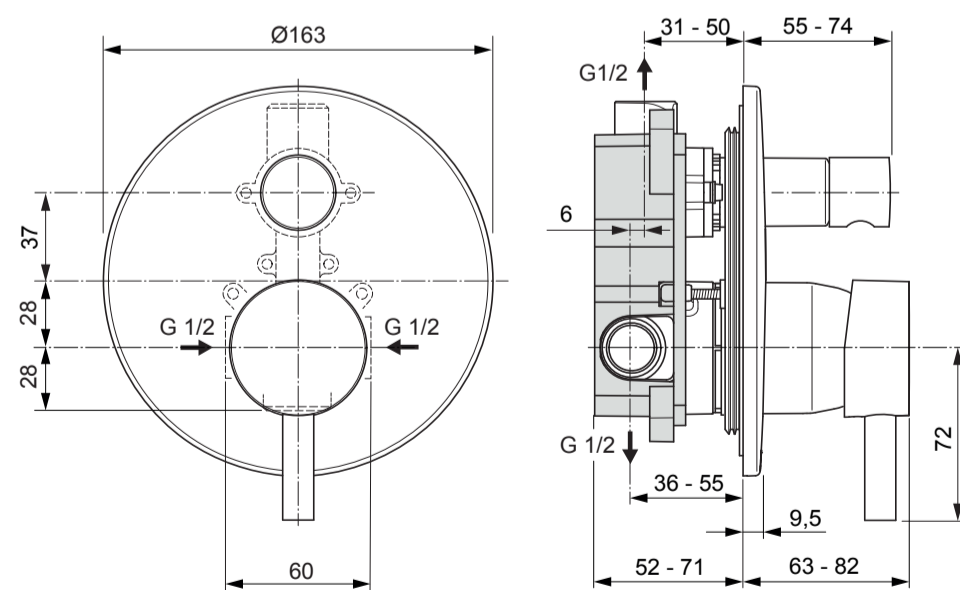

Pos.	Part No.	Colour
1	A 963 523 NU	
2	A 963 952 NU	
3	A 960 500 NU	
4	A 963 954 NU	
5	A 963 526 NU	
6	A 860 902 AA	chrome
	A 860 902 XG	matt black
7	A 963 571 AA	chrome
	A 963 571 XG	matt black

8	A 860 899 NU	
9	A 860 945 AA	chrome
	A 860 945 U4	matt black
10	A 860 944 AA	chrome
	A 860 944 U4	matt black
11	A 962 397 AA	chrome
	A 962 397 U4	matt black
12	A 6680 AA	
13	A 6677 AA	chrome
	A 6677 XG	matt black

Ideal Standard

CERALINE
 A 6939 ..

1220 / A 868 876

Ideal Standard International NV
 Corporate Village - Gent Building
 Da Vincilaan 2
 1935 Zaventem
 Belgium

www.idealstandardinternational.com

Pressure 0,3 MPa 3 bar	Temperature 50°C	Temperature 16°C	0	1	2	3	4	5	6	7	8	9
			°C	°C	°C	°C	°C	°C	°C	°C	°C	°C
	65°C	16°C	65	65	63,5	60,5	57	53,5	49	44,5	39	34,5
	81°C	16°C	81	81	78,5	73	69	63,5	56	49	42,5	36