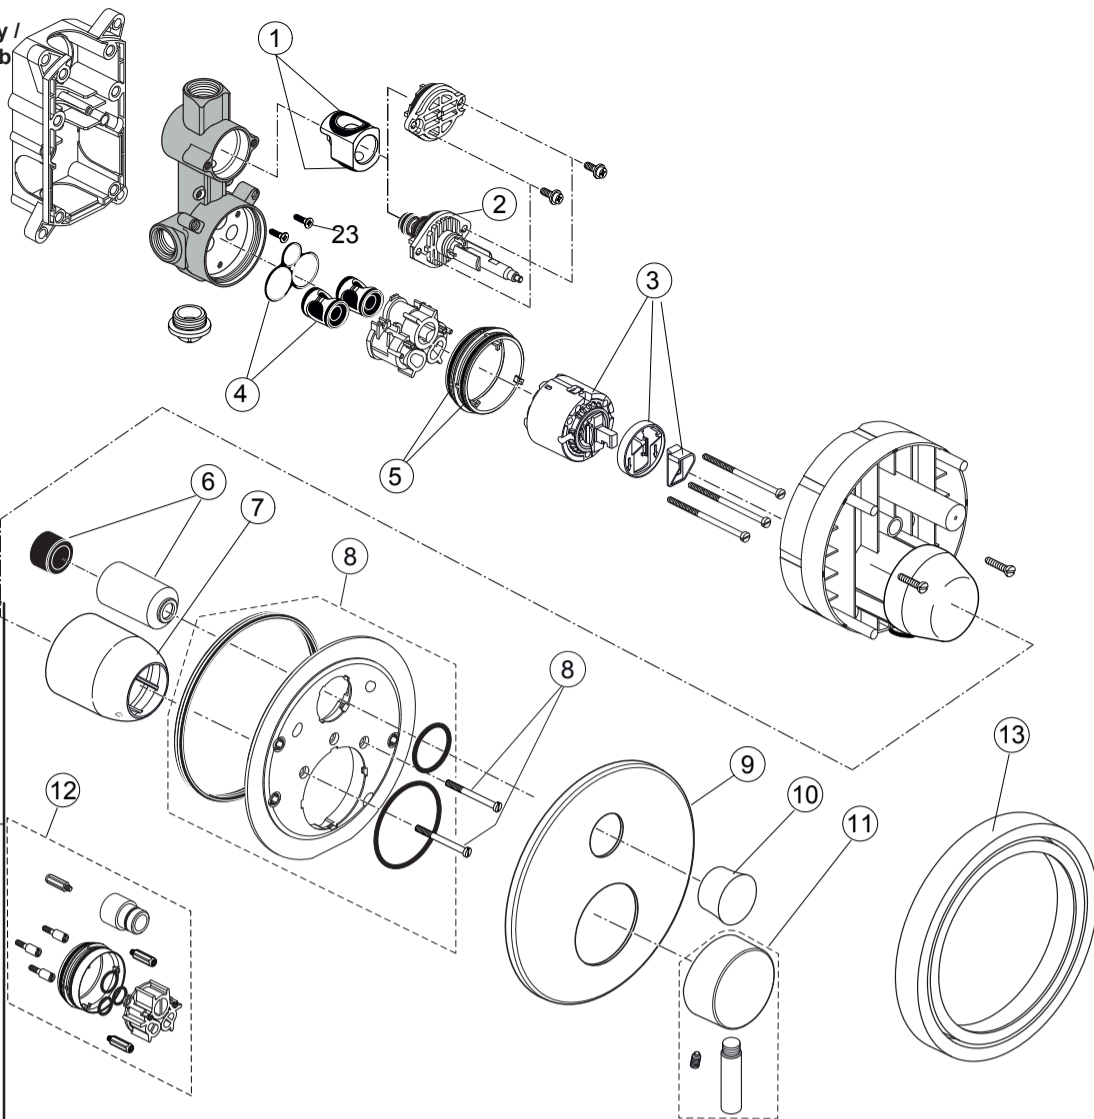

Pos.	Part No.	Colour
1	A 963 523 NU	
2	A 963 952 NU	
3	A 960 500 NU	
4	A 963 954 NU	
5	A 963 526 NU	
6	A 860 902 AA	chrome
	A 860 902 XG	matt black
7	A 963 571 AA	chrome
	A 963 571 XG	matt black

8	A 860 899 NU	
9	A 860 945 AA	chrome
	A 860 945 U4	matt black
10	A 860 944 AA	chrome
	A 860 944 U4	matt black
11	A 962 397 AA	chrome
	A 962 397 U4	matt black
12	A 6680 AA	
13	A 6677 AA	chrome
	A 6677 XG	matt black

Pressure P bar	Pressure 0,5	Pressure MAX. 10	Pressure 5	Pressure Q (3 bar)
Temperature T °C	Temperature MAX. 80	Temperature 65	Temperature 40	Flow rate l/min 20,5