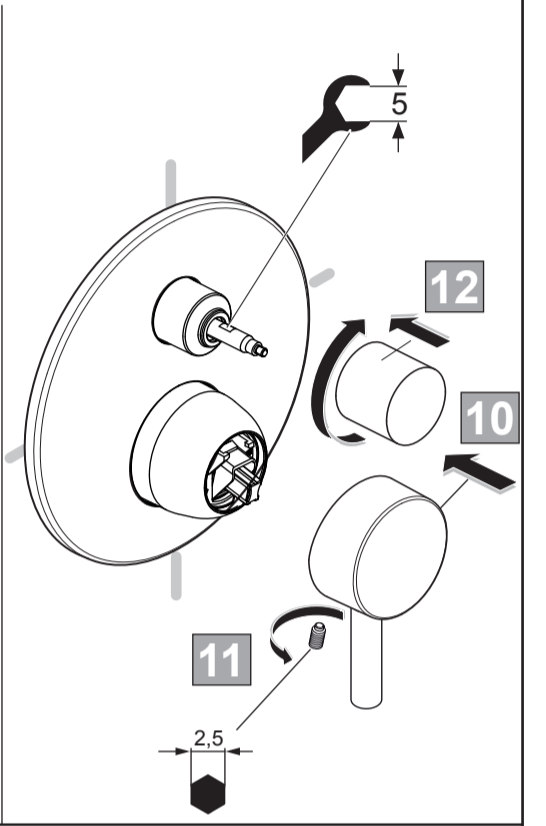

Ideal Standard

CERALINE
 A 6939 ..

1220 / A 868 876

Ideal Standard International NV
 Corporate Village - Gent Building
 Da Vincilaan 2
 1935 Zaventem
 Belgium

www.idealstandardinternational.com

Pressure 0,3 MPa 3 bar	Temperature 50°C	Temperature 16°C	0	1	2	3	4	5	6	7	8	9
			°C	°C	°C	°C	°C	°C	°C	°C	°C	°C
	65°C	16°C	65	65	63,5	60,5	57	53,5	49	44,5	39	34,5
	81°C	16°C	81	81	78,5	73	69	63,5	56	49	42,5	36