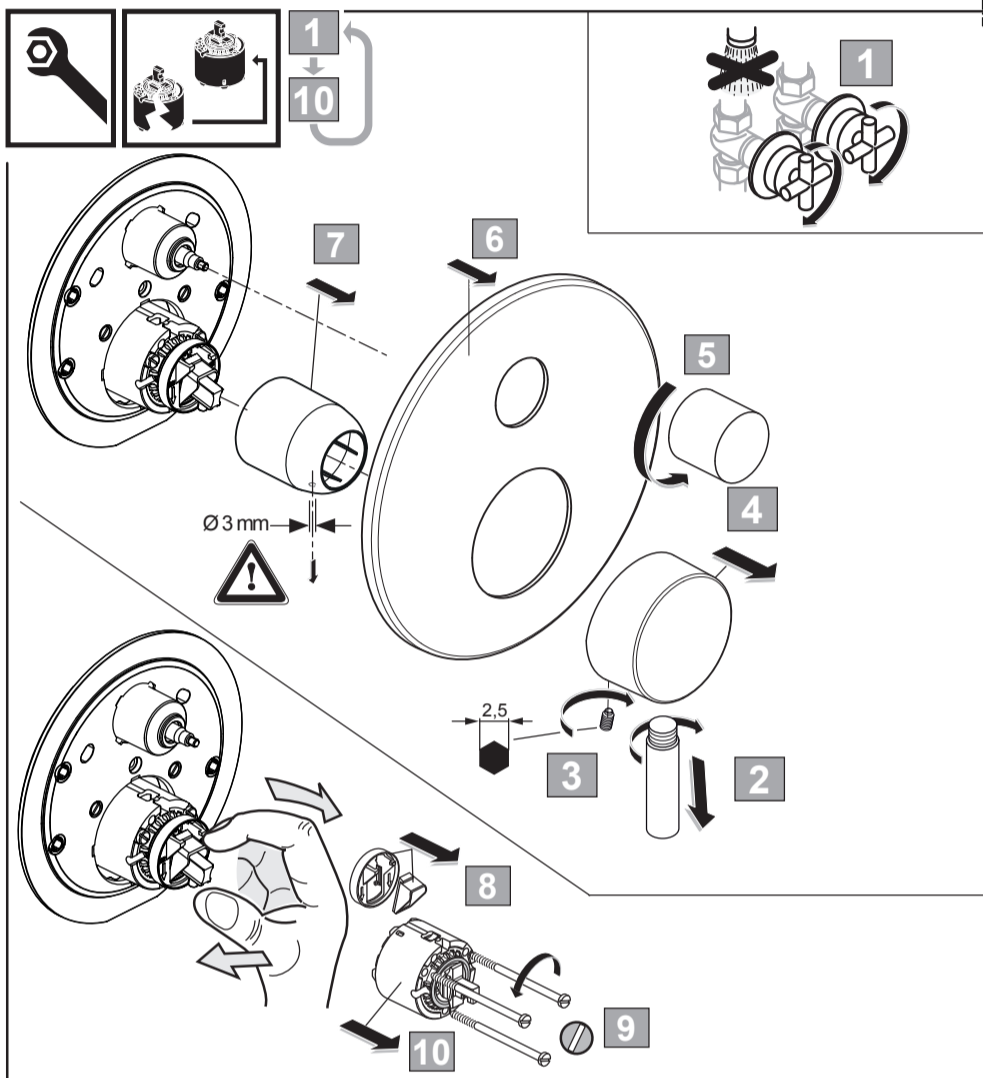

Spare Parts / Ersatzteile / Pièces de recharge / Pezzi di Ricambio / Piezas de requesto /
 Parte de reposição / Reserveonderdelen / Reservdelar / Reservedeler / Varaosat /
 Vraosat / Varahlutir / Ανταλλακτικά / Yedek Parçalar / Náhradní díly / Náhradné diely /
 Nadomestni deli / Резервни части / Запчасти / Części Zapasowe / Piese de schimb
 / Rendelhető alkatrészek / Заспáси частини / Reservni delovi / Резервни делови /
 Резервни делови / Atsarginių dalių / Tellitavad varuosad / Rezervju daļu

Pos.	Part No.	Colour
1	A 963 523 NU	
2	A 963 952 NU	
3	A 960 500 NU	
4	A 963 954 NU	
5	A 963 526 NU	
6	A 860 902 AA	chrome
	A 860 902 XG	matt black
7	A 963 571 AA	chrome
	A 963 571 XG	matt black

8	A 860 899 NU	
9	A 860 945 AA	chrome
	A 860 945 U4	matt black
10	A 860 944 AA	chrome
	A 860 944 U4	matt black
11	A 962 397 AA	chrome
	A 962 397 U4	matt black
12	A 6680 AA	
13	A 6677 AA	chrome
	A 6677 XG	matt black

Ideal Standard

CERALINE
 A 6939 ..

1220 / A 868 876

Ideal Standard International NV
 Corporate Village - Gent Building
 Da Vincilaan 2
 1935 Zaventem
 Belgium

www.idealstandardinternational.com

Pressure 0,3 MPa 3 bar	Temperature 50°C	Temperature 16°C	0	1	2	3	4	5	6	7	8	9
			°C	°C	°C	°C	°C	°C	°C	°C	°C	°C
	65°C	16°C	65	65	63,5	60,5	57	53,5	49	44,5	39	34,5
	81°C	16°C	81	81	78,5	73	69	63,5	56	49	42,5	36

Pressure P bar	Pressure 0,5	Pressure MAX. 10	Pressure 5	Pressure Q (3 bar)
Temperature T °C	Temperature MAX. 80	Temperature 65	Temperature 40	Flow rate l/min 20,5