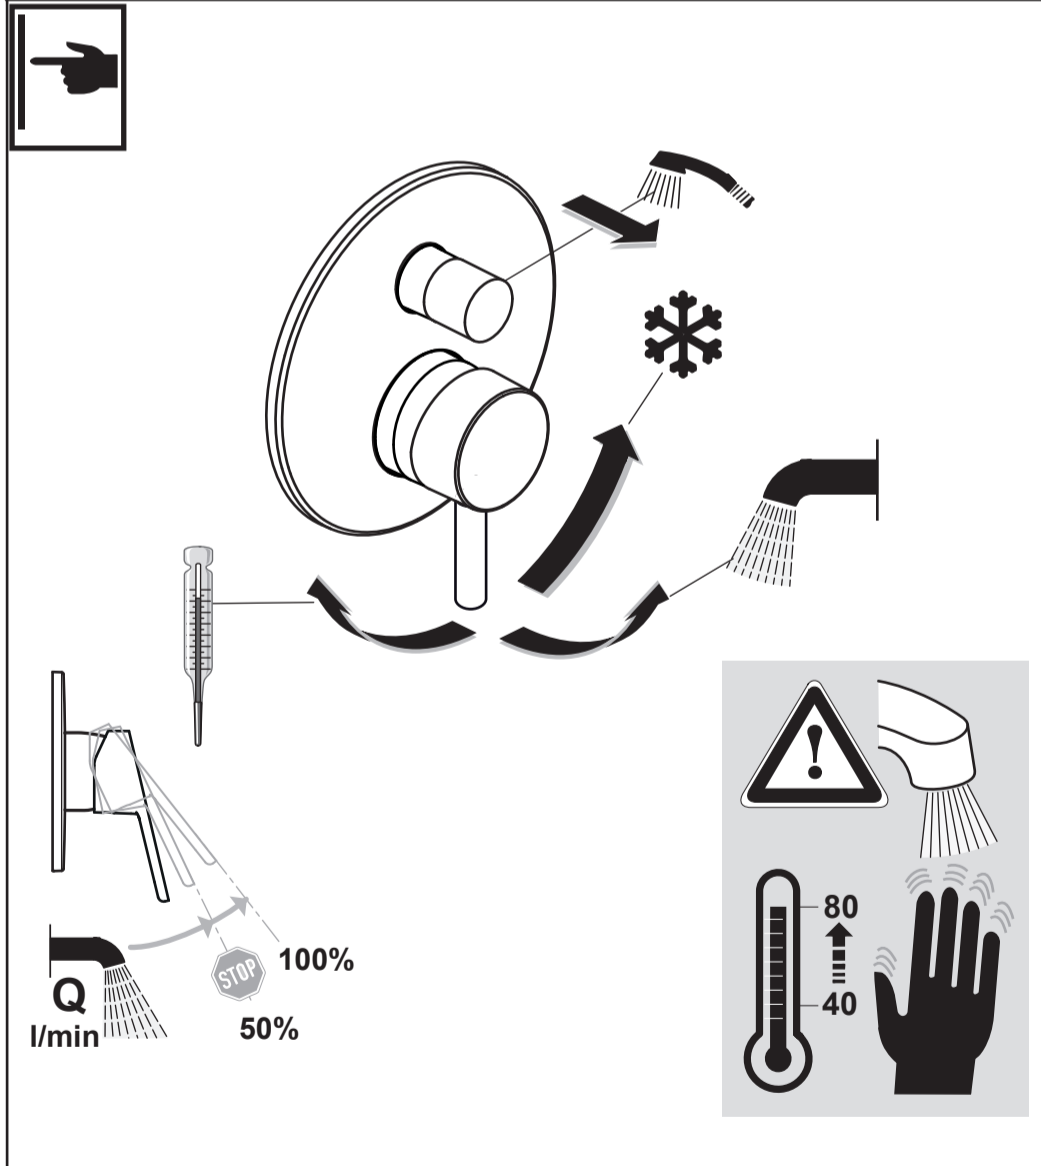

Ideal Standard

CERALINE
 A 6939 ..

1220 / A 868 876

Ideal Standard International NV
 Corporate Village - Gent Building
 Da Vincilaan 2
 1935 Zaventem
 Belgium

www.idealstandardinternational.com

Pressure 0,3 MPa 3 bar	Temperature 50°C	Temperature 16°C	0	1	2	3	4	5	6	7	8	9
			°C	°C	°C	°C	°C	°C	°C	°C	°C	°C
	65°C	16°C	65	65	63,5	60,5	57	53,5	49	44,5	39	34,5
	81°C	16°C	81	81	78,5	73	69	63,5	56	49	42,5	36