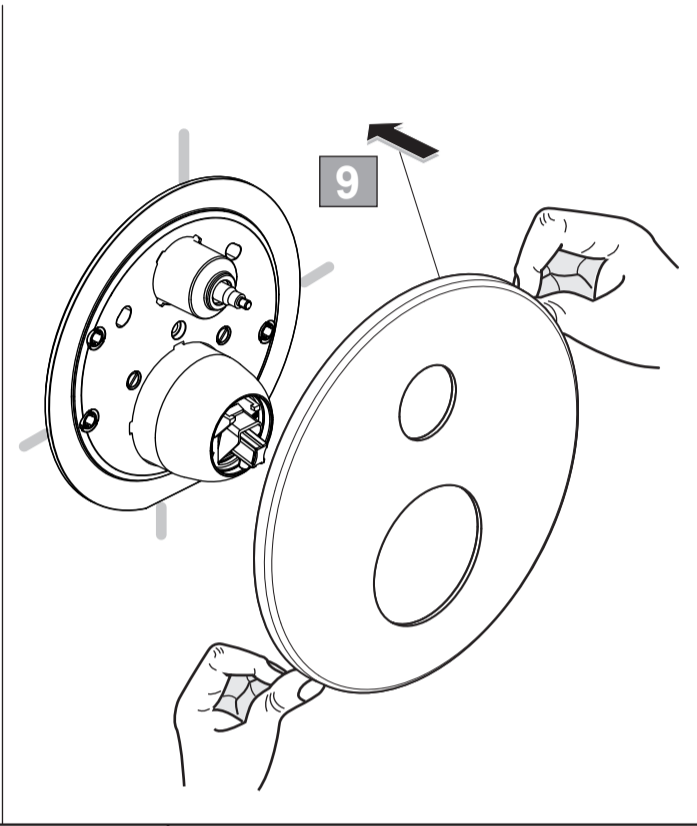

Ideal Standard

CERALINE
 A 6939 ..

1220 / A 868 876

Ideal Standard International NV
 Corporate Village - Gent Building
 Da Vincilaan 2
 1935 Zaventem
 Belgium

www.idealstandardinternational.com

Pressure 0,3 MPa 3 bar	Temperature 50°C	Temperature 16°C	0	1	2	3	4	5	6	7	8	9
			°C	°C	°C	°C	°C	°C	°C	°C	°C	°C
	65°C	16°C	65	65	63,5	60,5	57	53,5	49	44,5	39	34,5
	81°C	16°C	81	81	78,5	73	69	63,5	56	49	42,5	36