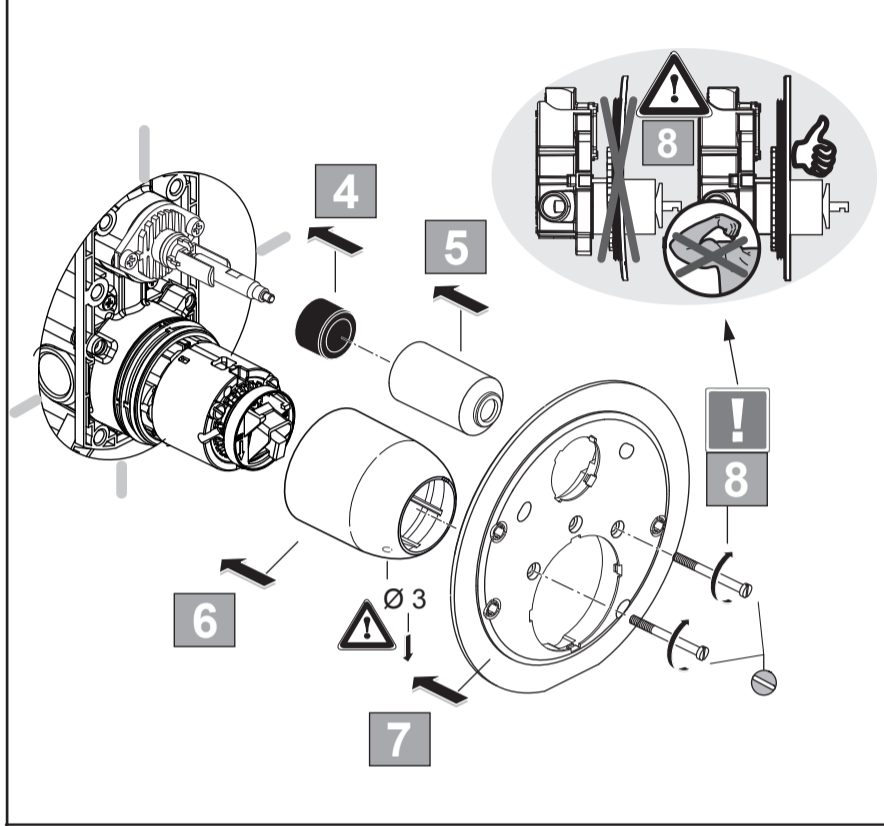

Ideal Standard

CERALINE
 A 6939 ..

1220 / A 868 876

Ideal Standard International NV
 Corporate Village - Gent Building
 Da Vincilaan 2
 1935 Zaventem
 Belgium

www.idealstandardinternational.com

Pressure 0,3 MPa 3 bar	Temperature 50°C	Temperature 16°C	0	1	2	3	4	5	6	7	8	9
			°C	°C	°C	°C	°C	°C	°C	°C	°C	°C
	65°C	16°C	65	65	63,5	60,5	57	53,5	49	44,5	39	34,5
	81°C	16°C	81	81	78,5	73	69	63,5	56	49	42,5	36